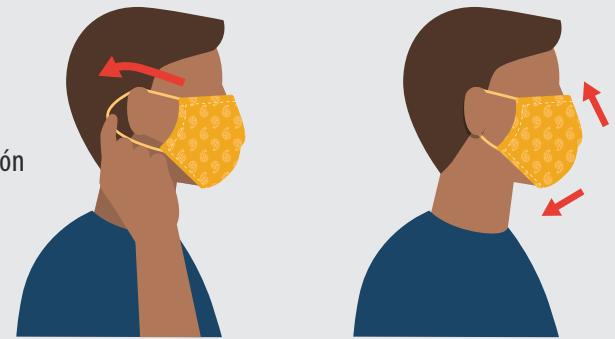

# Cómo usar y quitarse una cubierta de tela para la cara de manera segura

Accesible: <https://espanol.cdc.gov/coronavirus/2019-ncov/prevent-getting-sick/diy-cloth-face-coverings.html>

## USE SU CUBIERTA DE TELA PARA LA CARA CORRECTAMENTE

- Lávese las manos antes de ponérsela
- Póngasela de manera que le cubra la nariz y la boca y quede sujeta debajo del mentón
- Trate de que se ajuste bien contra los lados de la cara
- Asegúrese de que pueda respirar fácilmente
- No le ponga una mascarilla a un niño menor de 2 años

## USE LA CUBIERTA DE TELA PARA LA CARA PARA AYUDAR A PROTEGER A LOS DEMÁS

- Use una cubierta de tela para la cara para ayudar a proteger a los demás en caso de que usted esté infectado, pero no tenga síntomas
- Déjesela puesta todo el tiempo que esté en un lugar público
- No se la cuelgue del cuello ni se la deje sobre la frente
- No se la toque y, si lo hace, límpiese las manos

## QUÍTESE LA CUBIERTA DE TELA PARA LA CARA CON CUIDADO, CUANDO ESTÉ EN CASA

- Quítesela desatando las tiras que se atan detrás de la cabeza o estirando las bandas elásticas que se ponen en las orejas
- Solo toque las tiras o bandas elásticas
- Doble la cubierta de tela para la cara juntando las esquinas exteriores
- Meta la cubierta en la lavadora de ropa
- Lávese las manos con agua y jabón